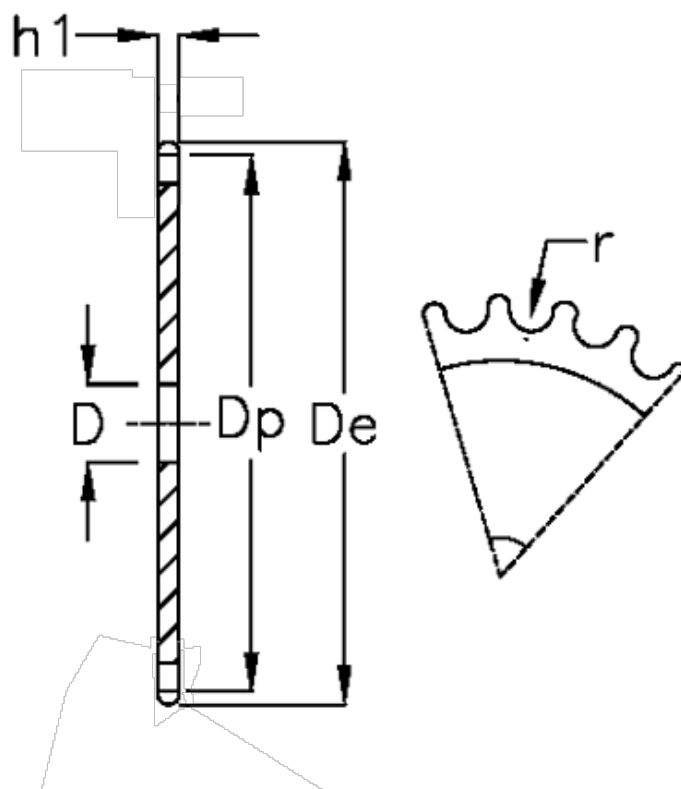

Varenummer: 616021009021
Beskrivelse: Pladehjul 20 B-1 Z=21 simplex

Mål

Antal tænder	= 21	$r = 19.05$
C	= 4	
D	= 25	
De	= 228.2	
Dp	= 213.04	
For kædebetegnelse	= 20 B-1	
For kæde størrelse	= 1 1/4 x 3/4	
h1	= 18.5	